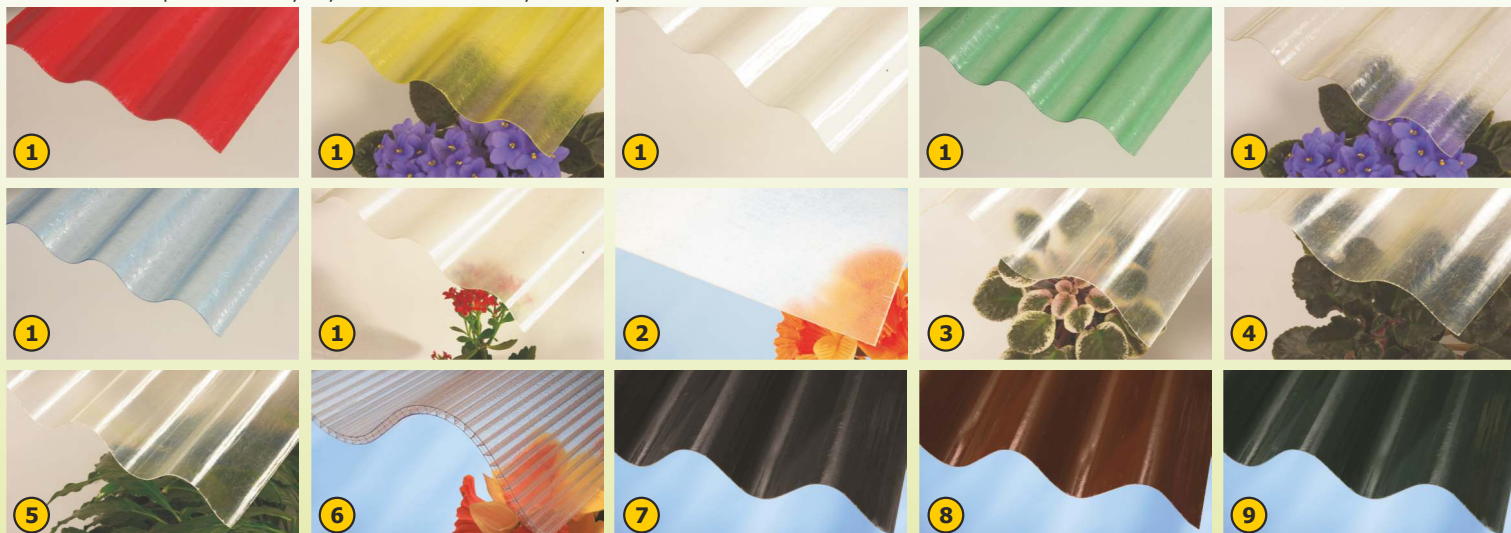

Skladem čirá role výšky 2,0 m a návinu 20 m. Ostatní výšky rolí pouze na objednávku (kontaktujte dodavatele).

Sklolaminát - vlnité desky - čirá průsvitná barva

Obr.	Typ profilu	Případná kompatibilita se střešní krytinou	Šířka	Délka	Typ	Síla v mm	Cena v Kč/m²		
							bez DPH	vč. DPH	
3	177/51	vlna	Vltava A5*	0,92	1,25 / 2,5	150	0,86 mm	249 Kč	299 Kč
3	177/51	vlna	Vltava A6*	1,096	2,5	170	0,97 mm	279 Kč	335 Kč
4	130/30	vlna	Vltava B8*	1,00	1,25 / 2,5	150	0,94 mm	249 Kč	299 Kč
5	100/30	vlna	Vertex*	0,86	2 / 2,5 / 6	150	0,88 mm	249 Kč	299 Kč
5	94/35	vlna	Onduline*	0,94	2	130	0,71 mm	229 Kč	275 Kč

Prosvětlovací trapezové desky k průmyslovým plechům - viz strana č. 5.

Sklolaminát - vlnité desky OPAK - neprůhledná barva

Obr.	Typ profilu	Případná kompatibilita se střešní krytinou	Šířka	Délka	Barva	Síla v mm	Cena v Kč/m²		
							bez DPH	vč. DPH	
7	94/35	vlna	Onduline*	0,94	2	šedá	0,71 mm	229 Kč	275 Kč
8	94/35	vlna	Onduline*	0,94	2	cihl. červená	0,71 mm	229 Kč	275 Kč
9	94/35	vlna	Onduline*	0,94	2	zelená	0,71 mm	229 Kč	275 Kč

POZOR - role ze sklolaminátu nemají prodlouženou záruku na nerozbitnost krupobitím

Vlnitá deska z komůrkového polykarbonátu Marlon CST - čirá

Obr.	Typ profilu	Případná kompatibilita se střešní krytinou	Šířka	Délka	Struktura	Síla v mm	Cena v Kč/m²	
							bez DPH	vč. DPH
6	177/51	vlna Vltava A5*	0,92	2,5		TRW 6mm	419 Kč	503 Kč

Deska má horní i spodní hranu z výroby zatavenou - není nutný uzavírací profil.

Doprava: Paušální poplatek 400 / 800 Kč vč. DPH po celé ČR viz strana 16 - více informací na prodejním místě.