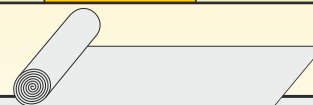

Sklolaminát - vlnité role 76/18

Obr.	Tloušťka role (typ 1000gr/m ²)	Výška role m	Cena Kč/m ²							
			základní cena - celé role (role = návin 30m)				řezaný materiál - odvinutý			
			cena A				cena B			
			čirá		barevné role		čirá		barevné role	
		bez DPH	vč. DPH	bez DPH	vč. DPH	bez DPH	vč. DPH	bez DPH	vč. DPH	
3	0,7 mm	1,00	149 Kč	179 Kč	149 Kč	179 Kč	164 Kč	197 Kč	164 Kč	197 Kč
	0,7 mm	1,50	149 Kč	179 Kč	149 Kč	179 Kč	164 Kč	197 Kč	164 Kč	197 Kč
	0,7 mm	2,00	149 Kč	179 Kč	149 Kč	179 Kč	164 Kč	197 Kč	164 Kč	197 Kč
	0,7 mm	2,50	149 Kč	179 Kč	149 Kč	179 Kč	164 Kč	197 Kč	164 Kč	197 Kč
	0,7 mm	3,00	149 Kč	179 Kč	-	-	164 Kč	197 Kč	-	-

Dodávané barvy skladem - čirá, žlutá, modrá, zelená, červená, opál, bílá (bílá - pouze ve výšce role 2,0 m).

Sklolaminát - ploché (rovné) role

Obr.	Tloušťka role	Výška role m	Cena Kč/m ²							
			základní cena - celé role (role = návin 20 m)				řezaný materiál - odvinutý			
			cena A				cena B			
			čirá		barevné role		čirá		barevné role	
		bez DPH	vč. DPH	bez DPH	vč. DPH	bez DPH	vč. DPH	bez DPH	vč. DPH	
2	0,65 mm	2,00	112 Kč	134 Kč	-	-	123 Kč	148 Kč	-	-
	0,85 mm	2,00	151 Kč	181 Kč	-	-	166 Kč	199 Kč	-	-
	1,00 mm	2,00	190 Kč	228 Kč	-	-	209 Kč	251 Kč	-	-
	1,50 mm	2,00	259 Kč	311 Kč	-	-	285 Kč	342 Kč	-	-
	1,80 mm	2,00	309 Kč	371 Kč	-	-	340 Kč	408 Kč	-	-
	2,00 mm	2,00	330 Kč	396 Kč	-	-	363 Kč	436 Kč	-	-

Skladem čirá role výšky 2,0 m a návinu 20 m. Ostatní výšky rolí pouze na objednávku (kontaktujte dodavatele).

Sklolaminát - vlnité desky - čirá průsvitná barva

Obr.	Typ profilu	Případná kompatibilita se střešní krytinou	Šířka	Délka	Typ	Síla v mm	Cena v Kč/m ²		
							bez DPH	vč. DPH	
3	177/51	vlna	Vltava A5*	0,92	1,25 / 2,5	150	0,86 mm	249 Kč	299 Kč
3	177/51	vlna	Vltava A6*	1,096	2,5	170	0,97 mm	279 Kč	335 Kč
4	130/30	vlna	Vltava B8*	1,00	1,25 / 2,5	150	0,94 mm	249 Kč	299 Kč
5	100/30	vlna	Vertex*	0,86	2 / 2,5 / 6	150	0,88 mm	249 Kč	299 Kč
5	94/35	vlna	Onduline*	0,94	2	130	0,71 mm	229 Kč	275 Kč