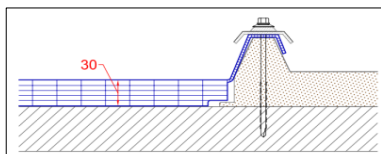

AKRALUX PANEL

Tepelně izolační panely z polykarbonátu na prosvětlení střechy z trapézových plechů nebo sendvičových panelů

Síla (mm)	Počet stěn	Skladebná šířka (m)	Délka (m)	Běžná šířka horní hrany trapézu (mm)	Hmotnost (kg/m ²)	Prostup světla (%)	Prostup tepla (W/m ² ·K)	Dostupnost	Barva	Cena / m ² bez DPH	Cena / m ² vč. DPH
30	6	1	max 12,5	25	3,4	50%	1,32	na objednávku	čirá	890 Kč	1 068 Kč
30	6	1	max 12,5	25	3,4	30%	1,32	na objednávku	opál	935 Kč	1 121 Kč
40	6	1	max 12,5	25	3,7	54%	1,15	na objednávku	čirá	990 Kč	1 188 Kč
40	6	1	max 12,5	25	3,7	20%	1,15	na objednávku	opál	1 040 Kč	1 247 Kč
PE - těsnění 20x10 mm (šířka těsnění 20mm, výška 10mm, návin 10m), barva Antracit									klubo	300 Kč	360 Kč
Šroub do železa TEX 6,3 x 120 mm (šestihhranná hlava)									ks	7,50 Kč	9,00 Kč
Kalota s těsněním (Fe)									ks	12 Kč	14 Kč

desky jsou pouze na objednávku v množství od 150m²

Reakce na oheň podle EN 13 501 - 1

B, S2, d0

AKRALUX GRECA 5

Tepelně izolační trapézové desky z polykarbonátu na prosvětlení střechy z trapézových plechů nebo sendvičových panelů

Síla (mm)	Počet stěn	Skladebná šířka (m)	Délka (m)	Běžná šířka horní hrany trapézu (mm)	Počet vln	Prostup světla (%)	Prostup tepla (W/m ² ·K)	Dostupnost	Barva	Cena / m ² bez DPH	Cena / m ² vč. DPH
12	4	1	max 12,5	25	5	71%	2,65	na objednávku	čirá	750 Kč	900 Kč
12	4	1	max 12,5	25	5	52%	2,65	na objednávku	opál	788 Kč	945 Kč
16	4	1	max 12,5	25	5	67%	2,02	na objednávku	čirá	850 Kč	1 020 Kč
16	4	1	max 12,5	25	5	36%	2,02	na objednávku	opál	893 Kč	1 071 Kč
PE - těsnění 20x10 mm (šířka těsnění 20mm, výška 10mm, návin 10m), barva Antracit									klubo	300 Kč	360 Kč
Šroub do železa TEX 6,3 x 80 mm (šestihhranná hlava)									ks	5,00 Kč	6,00 Kč
Kalota s těsněním (Fe)									ks	12 Kč	14 Kč
Profilová výplň - ucpávka - horní									ks	60 Kč	72 Kč
Profilová výplň - ucpávka - spodní									ks	60 Kč	72 Kč