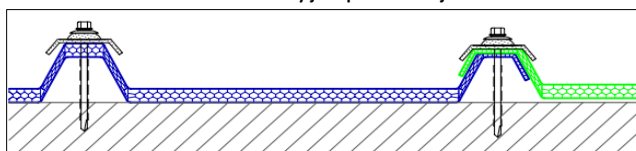

AKRALUX PANEL

Tepelně izolační panely z polykarbonátu na prosvětlení střechy z trapézových plechů nebo sendvičových panelů

Síla (mm)	Počet stěn	Skladebná šířka (m)	Délka (m)	Běžná šířka horní hrany trapézu (mm)	Hmotnost (kg/m ²)	Prostup světla (%)	Prostup tepla (W/m ² ·K)	Dostupnost	Barva	Cena / m ² bez DPH	Cena / m ² vč. DPH
30	6	1	max 12,5	25	3,4	50%	1,32	na objednávku	čirá	890 Kč	1 068 Kč
30	6	1	max 12,5	25	3,4	30%	1,32	na objednávku	opál	935 Kč	1 121 Kč
40	6	1	max 12,5	25	3,7	54%	1,15	na objednávku	čirá	990 Kč	1 188 Kč
40	6	1	max 12,5	25	3,7	20%	1,15	na objednávku	opál	1 040 Kč	1 247 Kč
PE - těsnění 20x10 mm (šířka těsnění 20mm, výška 10mm, návin 10m), barva Antracit									klubo	300 Kč	360 Kč
Šroub do železa TEX 6,3 x 120 mm (šestihhranná hlava)									ks	7,50 Kč	9,00 Kč
Kalota s těsněním (Fe)									ks	12 Kč	14 Kč

desky jsou pouze na objednávku v množství od 150m²

Reakce na oheň podle EN 13 501 - 1

B, S2, d0

AKRALUX GRECA 5

Tepelně izolační trapézové desky z polykarbonátu na prosvětlení střechy z trapézových plechů nebo sendvičových panelů

Síla (mm)	Počet stěn	Skladebná šířka (m)	Délka (m)	Běžná šířka horní hrany trapézu (mm)	Počet vln	Prostup světla (%)	Prostup tepla (W/m ² ·K)	Dostupnost	Barva	Cena / m ² bez DPH	Cena / m ² vč. DPH
12	4	1	max 12,5	25	5	71%	2,65	na objednávku	čirá	750 Kč	900 Kč
12	4	1	max 12,5	25	5	52%	2,65	na objednávku	opál	788 Kč	945 Kč
16	4	1	max 12,5	25	5	67%	2,02	na objednávku	čirá	850 Kč	1 020 Kč
16	4	1	max 12,5	25	5	36%	2,02	na objednávku	opál	893 Kč	1 071 Kč
PE - těsnění 20x10 mm (šířka těsnění 20mm, výška 10mm, návin 10m), barva Antracit									klubo	300 Kč	360 Kč
Šroub do železa TEX 6,3 x 80 mm (šestihhranná hlava)									ks	5,00 Kč	6,00 Kč
Kalota s těsněním (Fe)									ks	12 Kč	14 Kč
Profilová výplň - ucpávka - horní									ks	60 Kč	72 Kč
Profilová výplň - ucpávka - spodní									ks	60 Kč	72 Kč