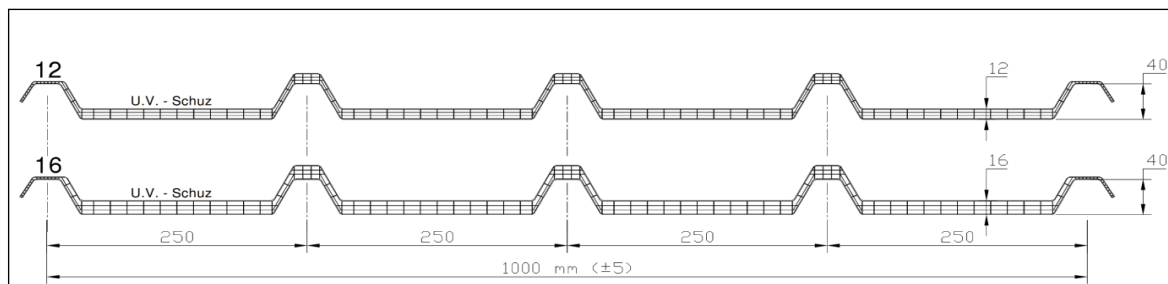

AKRALUX PANEL

Tepelně izolační panely z polykarbonátu na prosvětlení střechy z trapézových plechů nebo sendvičových panelů

Síla (mm)	Počet stěn	Skladebná šířka (m)	Délka (m)	Běžná šířka horní hrany trapézu (mm)	Hmotnost (kg/m ²)	Prostup světla (%)	Prostup tepla (W/m ² ·K)	Dostupnost	Barva	Cena / m ² bez DPH	Cena / m ² vč. DPH
30	6	1	max 12,5	25	3,4	50%	1,32	na objednávku	čirá	890 Kč	1 068 Kč
30	6	1	max 12,5	25	3,4	30%	1,32	na objednávku	opál	935 Kč	1 121 Kč
40	6	1	max 12,5	25	3,7	54%	1,15	na objednávku	čirá	990 Kč	1 188 Kč
40	6	1	max 12,5	25	3,7	20%	1,15	na objednávku	opál	1 040 Kč	1 247 Kč
PE - těsnění 20x10 mm (šířka těsnění 20mm, výška 10mm, návin 10m), barva Antracit									klubo	300 Kč	360 Kč
Šroub do železa TEX 6,3 x 120 mm (šestihhranná hlava)									ks	7,50 Kč	9,00 Kč
Kalota s těsněním (Fe)									ks	12 Kč	14 Kč

desky jsou pouze na objednávku v množství od 150m²

Reakce na oheň podle EN 13 501 - 1

B, S2, d0

AKRALUX GRECA 5

Tepelně izolační trapézové desky z polykarbonátu na prosvětlení střechy z trapézových plechů nebo sendvičových panelů

Síla (mm)	Počet stěn	Skladebná šířka (m)	Délka (m)	Běžná šířka horní hrany trapézu (mm)	Počet vln	Prostup světla (%)	Prostup tepla (W/m ² ·K)	Dostupnost	Barva	Cena / m ² bez DPH	Cena / m ² vč. DPH
12	4	1	max 12,5	25	5	71%	2,65	na objednávku	čirá	750 Kč	900 Kč
12	4	1	max 12,5	25	5	52%	2,65	na objednávku	opál	788 Kč	945 Kč
16	4	1	max 12,5	25	5	67%	2,02	na objednávku	čirá	850 Kč	1 020 Kč
16	4	1	max 12,5	25	5	36%	2,02	na objednávku	opál	893 Kč	1 071 Kč
PE - těsnění 20x10 mm (šířka těsnění 20mm, výška 10mm, návin 10m), barva Antracit									klubo	300 Kč	360 Kč
Šroub do železa TEX 6,3 x 80 mm (šestihhranná hlava)									ks	5,00 Kč	6,00 Kč
Kalota s těsněním (Fe)									ks	12 Kč	14 Kč
Profilová výplň - ucpávka - horní									ks	60 Kč	72 Kč
Profilová výplň - ucpávka - spodní									ks	60 Kč	72 Kč