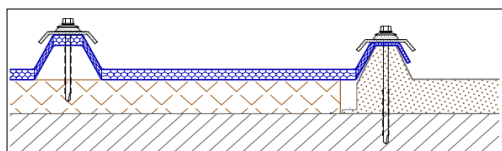

desky jsou pouze na objednávku v množství od 150m²

Reakce na oheň podle EN 13 501 - 1

B, S2, d0

AKRALUX GRECA 5

Tepelně izolační trapézové desky z polykarbonátu na prosvětlení střechy z trapézových plechů nebo sendvičových panelů

Síla (mm)	Počet stěn	Skladebná šířka (m)	Délka (m)	Běžná šířka horní hrany trapézu (mm)	Počet vln	Prostup světla (%)	Prostup tepla (W/m ² ·K)	Dostupnost	Barva	Cena / m ² bez DPH	Cena / m ² vč. DPH
12	4	1	max 12,5	25	5	71%	2,65	na objednávku	čirá	750 Kč	900 Kč
12	4	1	max 12,5	25	5	52%	2,65	na objednávku	opál	788 Kč	945 Kč
16	4	1	max 12,5	25	5	67%	2,02	na objednávku	čirá	850 Kč	1 020 Kč
16	4	1	max 12,5	25	5	36%	2,02	na objednávku	opál	893 Kč	1 071 Kč
PE - těsnění 20x10 mm (šířka těsnění 20mm, výška 10mm, návin 10m), barva Antracit									klubo	300 Kč	360 Kč
Šroub do železa TEX 6,3 x 80 mm (šestihhranná hlava)									ks	5,00 Kč	6,00 Kč
Kalota s těsněním (Fe)									ks	12 Kč	14 Kč
Profilová výplň - ucpávka - horní									ks	60 Kč	72 Kč
Profilová výplň - ucpávka - spodní									ks	60 Kč	72 Kč