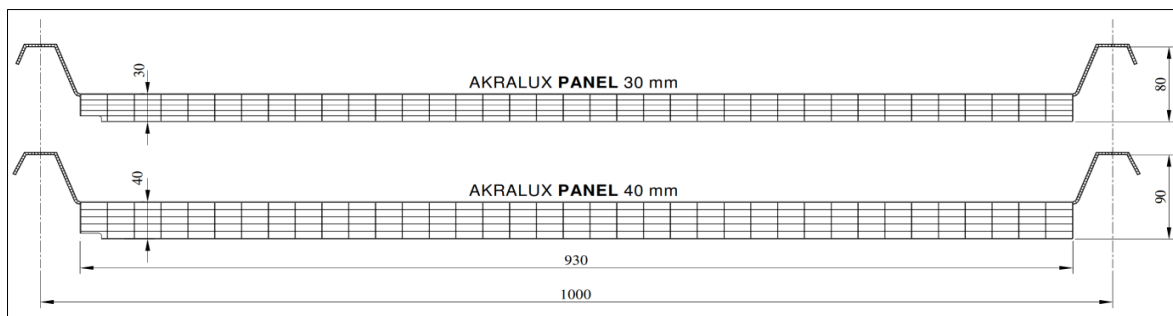

AKRALUX PANEL

Tepelně izolační panely z polykarbonátu na prosvětlení střechy z trapézových plechů nebo sendvičových panelů

Síla (mm)	Počet stěn	Skladebná šířka (m)	Délka (m)	Běžná šířka horní hrany trapézu (mm)	Hmotnost (kg/m ²)	Prostup světla (%)	Prostup tepla (W/m ² ·K)	Dostupnost	Barva	Cena / m ² bez DPH	Cena / m ² vč. DPH
30	6	1	max 12,5	25	3,4	50%	1,32	na objednávku	čirá	890 Kč	1 068 Kč
30	6	1	max 12,5	25	3,4	30%	1,32	na objednávku	opál	935 Kč	1 121 Kč
40	6	1	max 12,5	25	3,7	54%	1,15	na objednávku	čirá	990 Kč	1 188 Kč
40	6	1	max 12,5	25	3,7	20%	1,15	na objednávku	opál	1 040 Kč	1 247 Kč
PE - těsnění 20x10 mm (šířka těsnění 20mm, výška 10mm, návin 10m), barva Antracit									klubo	300 Kč	360 Kč
Šroub do železa TEX 6,3 x 120 mm (šestihhranná hlava)									ks	7,50 Kč	9,00 Kč
Kalota s těsněním (Fe)									ks	12 Kč	14 Kč

desky jsou pouze na objednávku v množství od 150m²

Reakce na oheň podle EN 13 501 - 1

B, S2, d0

AKRALUX GRECA 5

Tepelně izolační trapézové desky z polykarbonátu na prosvětlení střechy z trapézových plechů nebo sendvičových panelů

Síla (mm)	Počet stěn	Skladebná šířka (m)	Délka (m)	Běžná šířka horní hrany trapézu (mm)	Počet vln	Prostup světla (%)	Prostup tepla (W/m ² ·K)	Dostupnost	Barva	Cena / m ² bez DPH	Cena / m ² vč. DPH
12	4	1	max 12,5	25	5	71%	2,65	na objednávku	čirá	750 Kč	900 Kč
12	4	1	max 12,5	25	5	52%	2,65	na objednávku	opál	788 Kč	945 Kč
16	4	1	max 12,5	25	5	67%	2,02	na objednávku	čirá	850 Kč	1 020 Kč
16	4	1	max 12,5	25	5	36%	2,02	na objednávku	opál	893 Kč	1 071 Kč
PE - těsnění 20x10 mm (šířka těsnění 20mm, výška 10mm, návin 10m), barva Antracit									klubo	300 Kč	360 Kč
Šroub do železa TEX 6,3 x 80 mm (šestihhranná hlava)									ks	5,00 Kč	6,00 Kč
Kalota s těsněním (Fe)									ks	12 Kč	14 Kč
Profilová výplň - ucpávka - horní									ks	60 Kč	72 Kč
Profilová výplň - ucpávka - spodní									ks	60 Kč	72 Kč