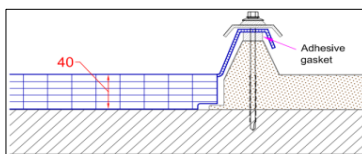

AKRALUX PANEL

Tepelně izolační panely z polykarbonátu na prosvětlení střechy z trapézových plechů nebo sendvičových panelů

Síla (mm)	Počet stěn	Skladebná šířka (m)	Délka (m)	Běžná šířka horní hrany trapézu (mm)	Hmotnost (kg/m ²)	Prostup světla (%)	Prostup tepla (W/m ² ·K)	Dostupnost	Barva	Cena / m ² bez DPH	Cena / m ² vč. DPH
30	6	1	max 12,5	25	3,4	50%	1,32	na objednávku	čirá	890 Kč	1 068 Kč
30	6	1	max 12,5	25	3,4	30%	1,32	na objednávku	opál	935 Kč	1 121 Kč
40	6	1	max 12,5	25	3,7	54%	1,15	na objednávku	čirá	990 Kč	1 188 Kč
40	6	1	max 12,5	25	3,7	20%	1,15	na objednávku	opál	1 040 Kč	1 247 Kč
PE - těsnění 20x10 mm (šířka těsnění 20mm, výška 10mm, návin 10m), barva Antracit									klubo	300 Kč	360 Kč
Šroub do železa TEX 6,3 x 120 mm (šestihhranná hlava)									ks	7,50 Kč	9,00 Kč
Kalota s těsněním (Fe)									ks	12 Kč	14 Kč

desky jsou pouze na objednávku v množství od 150m²

Reakce na oheň podle EN 13 501 - 1

B, S2, d0

AKRALUX GRECA 5

Tepelně izolační trapézové desky z polykarbonátu na prosvětlení střechy z trapézových plechů nebo sendvičových panelů

Síla (mm)	Počet stěn	Skladebná šířka (m)	Délka (m)	Běžná šířka horní hrany trapézu (mm)	Počet vln	Prostup světla (%)	Prostup tepla (W/m ² ·K)	Dostupnost	Barva	Cena / m ² bez DPH	Cena / m ² vč. DPH
12	4	1	max 12,5	25	5	71%	2,65	na objednávku	čirá	750 Kč	900 Kč
12	4	1	max 12,5	25	5	52%	2,65	na objednávku	opál	788 Kč	945 Kč
16	4	1	max 12,5	25	5	67%	2,02	na objednávku	čirá	850 Kč	1 020 Kč
16	4	1	max 12,5	25	5	36%	2,02	na objednávku	opál	893 Kč	1 071 Kč
PE - těsnění 20x10 mm (šířka těsnění 20mm, výška 10mm, návin 10m), barva Antracit									klubo	300 Kč	360 Kč
Šroub do železa TEX 6,3 x 80 mm (šestihhranná hlava)									ks	5,00 Kč	6,00 Kč
Kalota s těsněním (Fe)									ks	12 Kč	14 Kč
Profilová výplň - ucpávka - horní									ks	60 Kč	72 Kč
Profilová výplň - ucpávka - spodní									ks	60 Kč	72 Kč