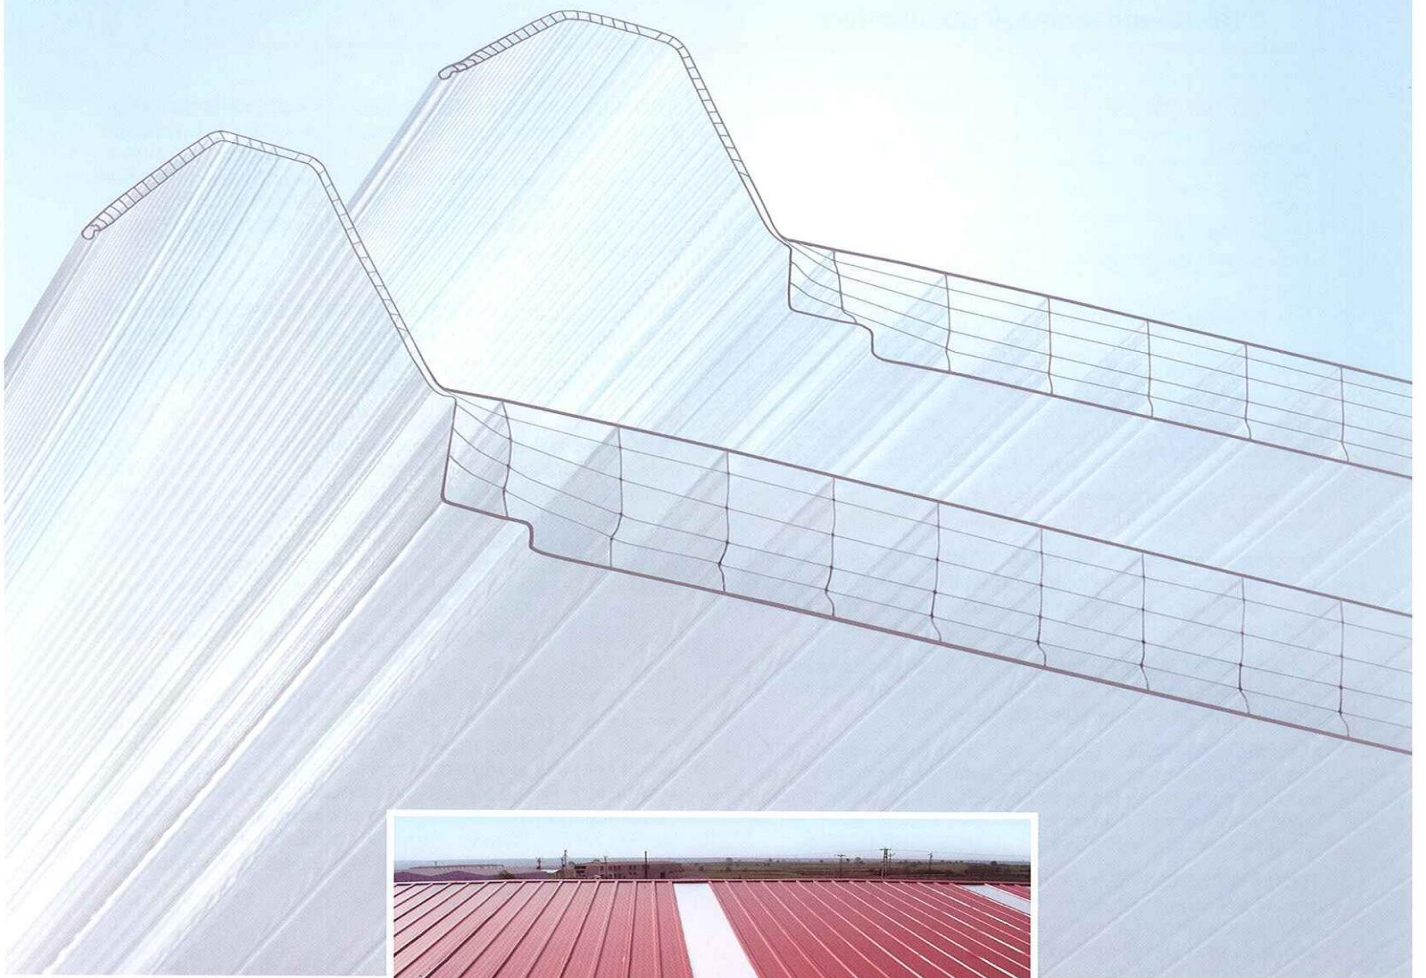

AKRA® LUX PANEL

**HOCHISOLIERENDE
HOHLKAMMER-DACHPANEELE
IN POLYCARBONAT**