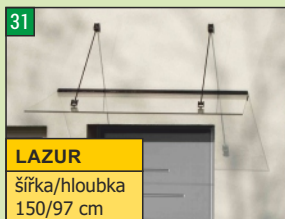

KORAL
šířka/hloubka
150/97 cm

ARCUS
šířka/hloubka
160/70 cm
160/90 cm

LAZUR
šířka/hloubka
150/97 cm