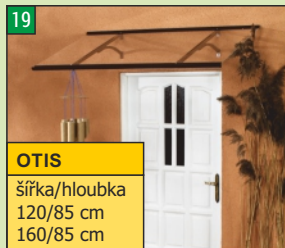

Vchodové stříšky

LARUS
šířka/hloubka
120/87 cm
160/87 cm

LARUS
šířka/hloubka
120/87 cm
160/87 cm

OTIS
šířka/hloubka
120/85 cm
160/85 cm

OTIS
šířka/hloubka
120/85 cm
160/85 cm

OTIS
šířka/hloubka
120/85 cm
160/85 cm

OLOR
šířka/hloubka
160/87 cm

OLOR
šířka/hloubka
160/87 cm

OLOR
šířka/hloubka
160/87 cm

LEO
šířka/hloubka
160/90 cm

LEO
šířka/hloubka
160/90 cm

LEO
šířka/hloubka
160/90 cm

KORAL
šířka/hloubka
150/97 cm

RUBIN
šířka/hloubka
150/96 cm