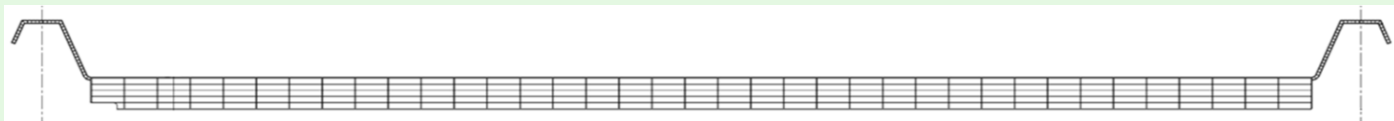

PROFI - komůrkové trapézové desky systém AKRALUX

AKRALUX PANEL

Síla mm	Počet stěn	Skladebnáš ířka (m)	Délka m	Běžná šířka horní hrany trapézu (mm)	Hmotnost (kg/m²)	Prostup světla (%)	Prostup tepla (W/m²K)	Barva	Cena / m² bez DPH	Cena / m² vč. DPH
30	6	1,0	max 12,5	25	3,4	50%	1,32	čirá	1 165,00 Kč	1 409,65 Kč
30	6	1,0	max 12,5	25	3,4	30%	1,32	opál	1 222,00 Kč	1 478,62 Kč
40	6	1,0	max 12,5	25	3,7	54%	1,15	čirá	1 304,00 Kč	1 577,84 Kč
40	6	1,0	max 12,5	25	3,7	20%	1,15	opál	1 368,00 Kč	1 655,28 Kč

desky jsou pouze na objednávku v množství od 150 m² (čirá) a 300 m² (opál)