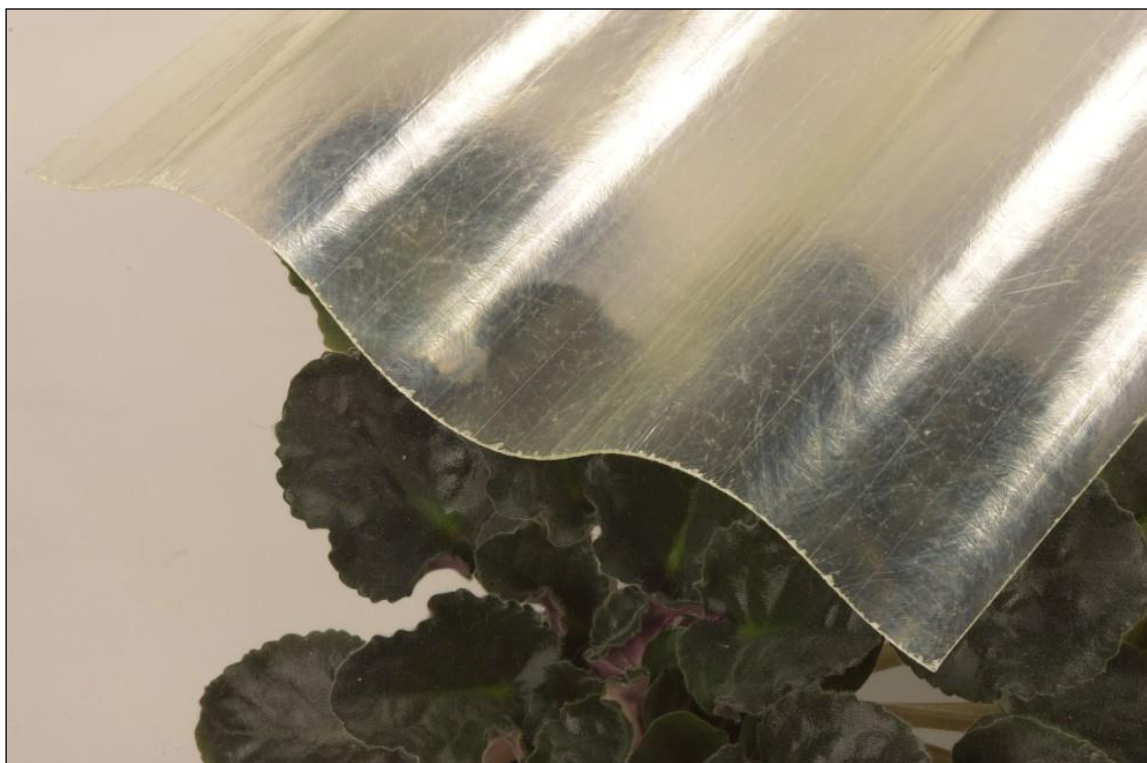

## Sklolaminát – deska 130/30 čirá

<u>Materiál:</u>	SKLOLAMINÁT, profil 130/30, typ 150 - síla 0,88 mm (150 = 1500 g/m <sup>2</sup> )
<u>Popis materiálu:</u>	desky jsou <b>hladké průsvitné</b>
<u>Barva:</u>	čirá
<u>Kompatibilita:</u>	střešní krytina Vltava B8
<u>Speciální vlastnost:</u>	<b>odolnost teplotám až 140°C</b> (běžné PVC pouze do 60°C) – tj. na střeších v žáru neměknou a vlastní vahou se nedeformují.
<u>Odolnost vůči klimatu:</u>	deska je <b>obtížně rozbitná</b> , snáší bez problémů teploty na střeších – je teplotně stálá od -40°C do 140°C, vysoká odolnost vůči UV záření, na tento produkt poskytujeme <b>mimořádnou smluvní záruku 5 let na nerozbitnost krupobitím</b> (viz podmínky záruky)
<u>Použití:</u>	ideální na zastřešení pergol, verand a lehkých přístřešků, zastávky MHD, čekárny, zemědělské stavby, prosvětlení průmyslových střeš; opláštění různých nezateplených objektů; prosvětlení do krytiny Vltava B8
<u>Jiné dodávané barvy:</u>	od 500 m <sup>2</sup> na vyžádání
<u>Dodávané rozměry:</u>	krytina se dodává v deskách rozměru 1,00 x 1,25 / 2,5 m nebo od 500 m <sup>2</sup> délka na přání