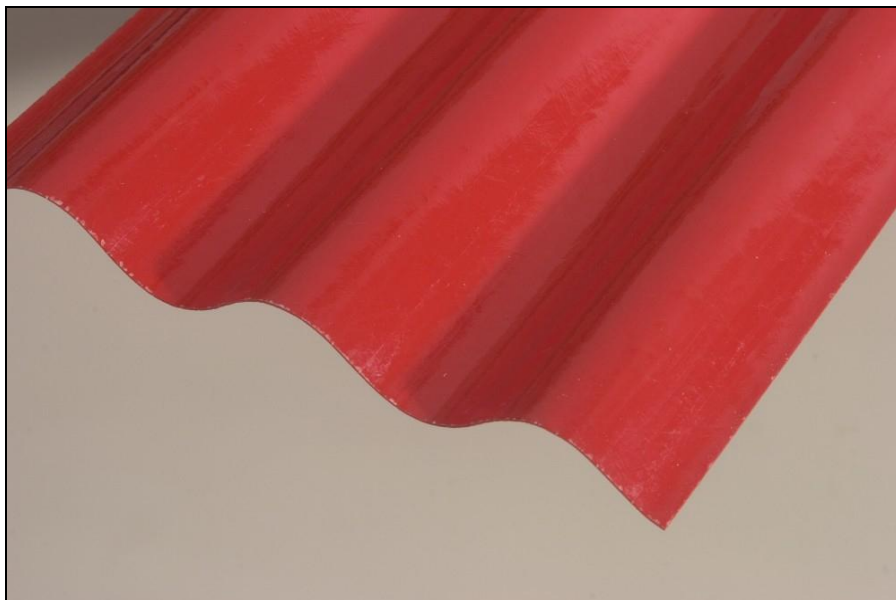

Sklolaminát - role 76/18 červená

<u>Materiál:</u>	SKLOLAMINÁT, vlna 76/18 dodávaná v roli, síla 0,7 mm
<u>Popis materiálu:</u>	Materiál je hladký skoro neprůsvitný .
<u>Barva:</u>	Červená
<u>Kompatibilita:</u>	Plech KOB 1001 nebo desky sklolaminátu 76/18
<u>Speciální vlastnost:</u>	Krytina se dodává v rolích různé výšky v návínu 30 m. Role dodáváme celé nebo i v odvinutých kusech. Relativně jednoduchá montáž (rozvinutá role se bodově připevní).
<u>Odolnost vůči klimatu:</u>	Deska je obtížně rozbitná , snáší bez problémů teploty na střeších – je teplotně stálá od -40°C do 140°C, vysoká odolnost vůči UV záření. Na tento produkt není poskytována žádná smluvní prodloužená záruka.
<u>Použití:</u>	Zastřešení pergol, verand a lehkých přístřešků, zastávky MHD, čekárny. Zemědělské stavby, prosvětlení průmyslových střeš. Opláštění nezateplených budov.
<u>Jiné dodávané barvy:</u>	Čirá, nažloutlá, namodralá, nazelenalá, červená , opálově mléčná a bílá.
<u>Dodávané rozměry:</u>	výšky rolí v m - čirá 1,0 - 1,50 - 2,00 - 2,50 - 3,0 výšky rolí v m - barvy 1,0 - 1,50 - 2,00 - 2,50 (bílá pouze 2,00 m) návín 30 m (z role odmotáváme délku podle potřeby)